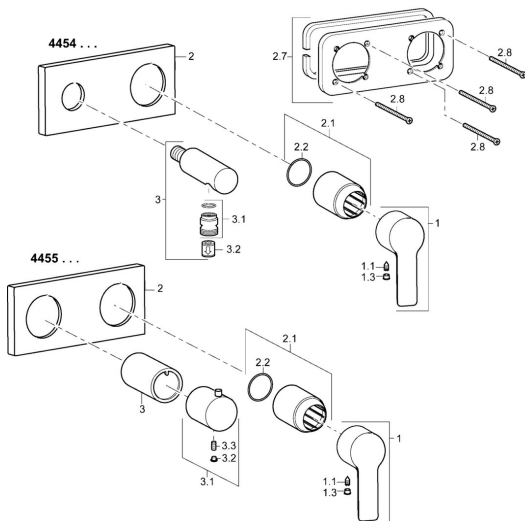

## Náhradní díly

### SP44549503

	Název	Kód
1	Páka Chrom	59913650
1.1	Šroub, M5x8, SW2.5	59904755
1.3	Záslepka Šedá	59912112
2	Kryt příruby, 175x75 mm Chrom <b>Ukončeno</b>	59913733
2.1	Růžice Chrom	59912511
2.2	O-kroužek, 41x3	59913215
2.7	Držák krycí deska	59913697
2.8	Šroub, M4x55	59913698
3	Nástěnná spojky Chrom <b>Ukončeno</b>	59913700
3.1	Závit bradavky, G1/2xM18x1	59911384
3.2	Zpětný ventil	59905714
N.I.	Nástavec-sada, 20 mm	59913590