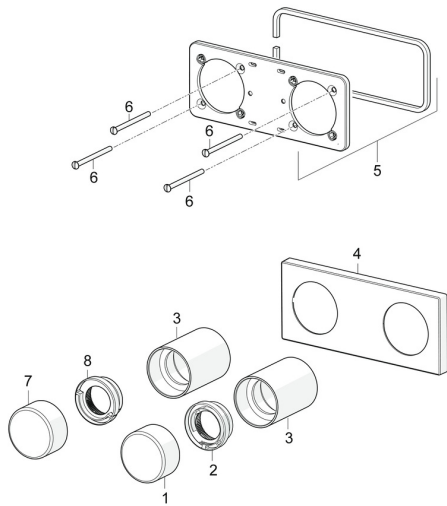

## Parti di ricambio

### SP44529583

	Nome	Codice
01	Maniglia per regolazione della temperatura Cromo	59914704
02	Temperature adjustment limiter	59914705
03	Rosetta Cromo	59914671
04	Piastra Cromo <span style="background-color: #cccccc;">Fuori produzione</span>	59914702
05	Cover plate holder	59913697
06	Screw, M4x55	59913698
07	Manopola di apertura, (4453) Cromo <span style="background-color: #cccccc;">Fuori produzione</span>	59914707
07	Manopola di apertura, (4452) Cromo <span style="background-color: #cccccc;">Fuori produzione</span>	59914706
08	Limitatore di portata <span style="background-color: #cccccc;">Fuori produzione</span>	59914708