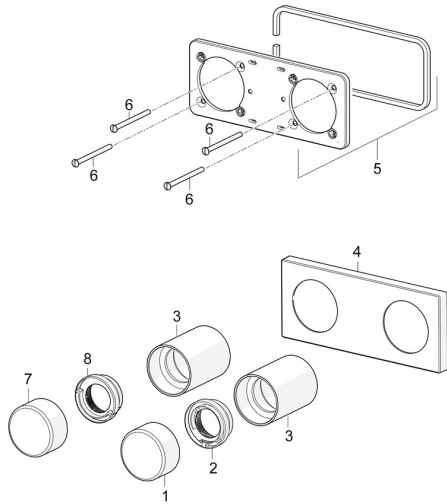

EAN: 4057304007262
static.hansa.com/44539583

Ersatzteile

SP44529583

	Name	Art.-Nr.
01	Temperatur-Wählgriff Chrom	59914704
02	Temperaturanschlag	59914705
03	Abdeckhülse Chrom	59914671
04	Abdeckplatte Chrom Ausgelaufen	59914702
05	Deckplatte Halter	59913697
06	Schraube, M4x55	59913698
07	Mengen-Einstell-Griff, (4453) Chrom Ausgelaufen	59914707
07	Mengen-Einstell-Griff, (4452) Chrom Ausgelaufen	59914706
08	Durchflussbegrenzer Ausgelaufen	59914708