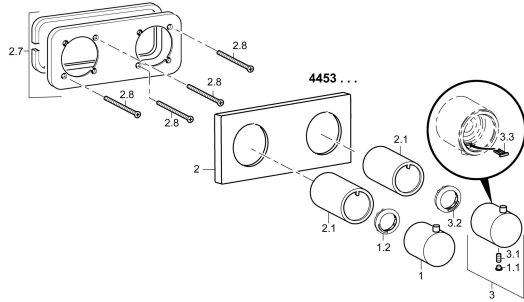

EAN: 4015474203235
static.hansa.com/44539503

Náhradné diely

SP44539503

	Názov	Kód
1	Rukoväť regulátora prietoku vody Chróm	59913705
1.1	Vymedzovacia vložka Chróm	59911840
1.2	Nastavovací krúžok	59913466
2	Krycí diel, 175x75 Chróm	59913703
2.1	Klzné puzdro Chróm	59913702
2.7	Cover plate holder	59913697
2.8	Skrutka, M4x55	59913698
3	Rukoväť regulátora teploty Chróm	59913704
3.1	Skrutka, M5x6, SW2.5	59912617
3.2	Temperature adjustment limiter	59913465
3.3	Držiak spršky	59913464
N.I.	Nadstavňový segment, 20 mm	59913592