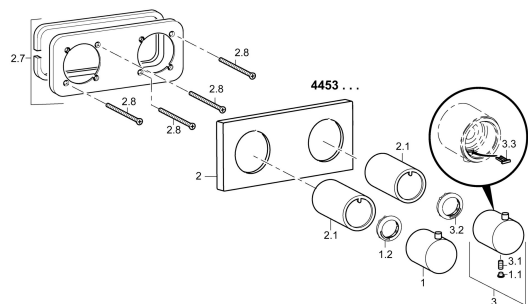

EAN: 4015474203235
static.hansa.com/44539503

Reserveonderdelen

SP44539503

	Naam	Code
1	Debiethendel Chroom	59913705
1.1	Binnendeel temperatuurhendel Chroom	59911840
1.2	Instelring	59913466
2	Afdekplaat, 175x75 Chroom	59913703
2.1	Joint klassiek uitloop Chroom	59913702
2.7	Cover plate holder	59913697
2.8	Schroef, M4x55	59913698
3	Temperatuur hendel Chroom	59913704
3.1	Schroef, M5x6, SW2,5	59912617
3.2	Temperature adjustment limiter	59913465
3.3	Muurhanger	59913464
N.I.	Inbouwverlengstuk compleet, 20 mm	59913592