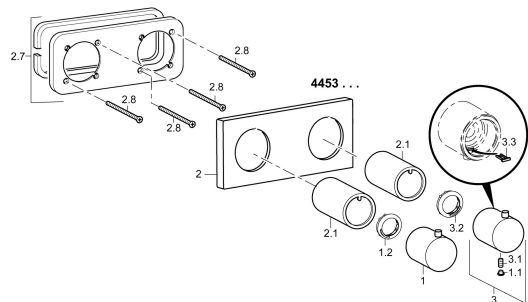

EAN: 4015474203235
static.hansa.com/44539503

Parti di ricambio

SP44539503

	Nome	Codice
1	Manopola di apertura Cromo	59913705
1.1	Spinotto Cromo	59911840
1.2	Anello di regolazione	59913466
2	Piastra, 175x75 Cromo	59913703
2.1	Adattatore Cromo	59913702
2.7	Cover plate holder	59913697
2.8	Screw, M4x55	59913698
3	Maniglia per regolazione della temperatura Cromo	59913704
3.1	Screw, M5x6, SW2.5	59912617
3.2	Temperature adjustment limiter	59913465
3.3	Hanger	59913464
N.I.	Prolunga, 20 mm	59913592