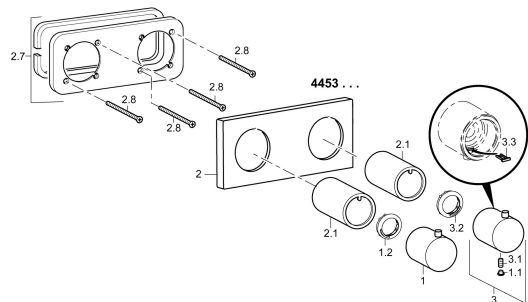

## Pièces de rechange

### SP44539503

	Nom	Code
1	Croisillon d'ouverture Chrome	59913705
1.1	Butée de réglage Chrome	59911840
1.2	Bague de réglage	59913466
2	Rosaces, 175x75 Chrome	59913703
2.1	Kit de joints pour bec Chrome	59913702
2.7	Support de plaque de couverture	59913697
2.8	Vis, M4x55	59913698
3	Croisillon réglage de température Chrome	59913704
3.1	Vis, M5x6, SW2.5	59912617
3.2	Temperature adjustment limiter	59913465
3.3	Support mural	59913464
N.I.	Rallonge pour mitigeur encastrés, 20 mm	59913592