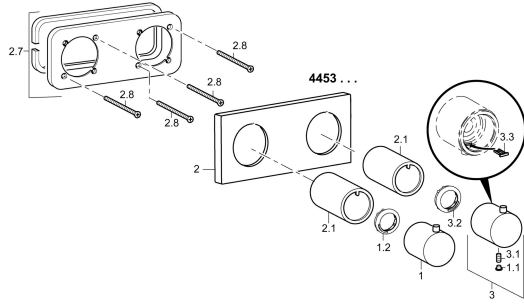

### SP44539503

	Name	Art.-Nr.
1	Absperrgriff Chrom	59913705
1.1	Abdeckstopfen Chrom	59911840
1.2	Justierring	59913466
2	Deckplatte, 175x75 Chrom	59913703
2.1	Kunststoffadapter Chrom	59913702
2.7	Deckplatte Halter	59913697
2.8	Schraube, M4x55	59913698
3	Temperatureinstellgriff Chrom	59913704
3.1	Schraube, M5x6, SW2.5	59912617
3.2	Temperaturanschlag	59913465
3.3	Wandhalter	59913464
N.I.	Verlängerungssatz, 20 mm	59913592