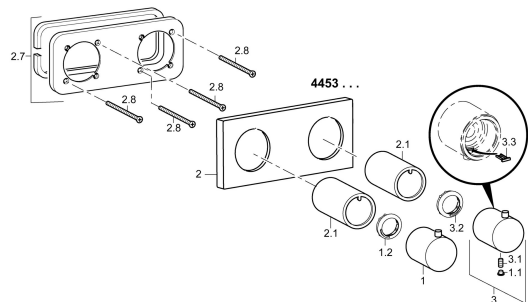

EAN: 4015474203235
static.hansa.com/44539503

Náhradní díly

SP44539503

	Název	Kód
1	Rukojeť regulátoru průtoku Chrom	59913705
1.1	Vymezovací vložka Chrom	59911840
1.2	Stavěcí kroužek	59913466
2	Krycí díl, 175x75 Chrom	59913703
2.1	Kluzné pouzdro (osazené) Chrom	59913702
2.7	Držák krycí deska	59913697
2.8	Šroub, M4x55	59913698
3	Ovladač regulátoru teploty Chrom	59913704
3.1	Šroub, M5x6, SW2.5	59912617
3.2	Temperature adjustment limiter	59913465
3.3	Háček	59913464
N.I.	Nástavec-sada, 20 mm	59913592