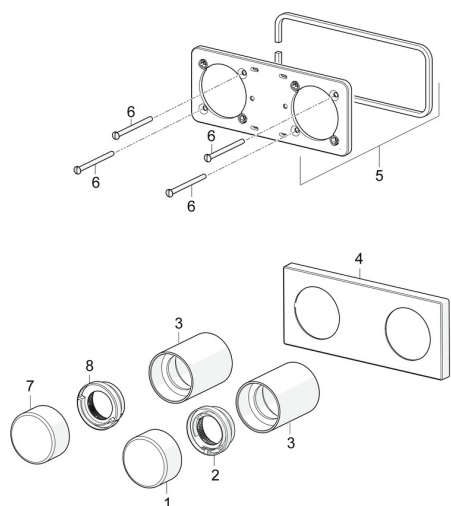

EAN: 4057304007231
static.hansa.com/44529583

Náhradné diely

SP44529583

	Názov	Kód
01	Rukoväť regulátora teploty Chróm	59914704
02	Temperature adjustment limiter	59914705
03	Ružice Chróm	59914671
04	Krycí diel Chróm Ukončené	59914702
05	Cover plate holder	59913697
06	Skrutka, M4x55	59913698
07	Rukoväť regulátora prietoku vody, (4453) Chróm Ukončené	59914707
07	Rukoväť regulátora prietoku vody, (4452) Chróm Ukončené	59914706
08	Regulátor prietoku Ukončené	59914708