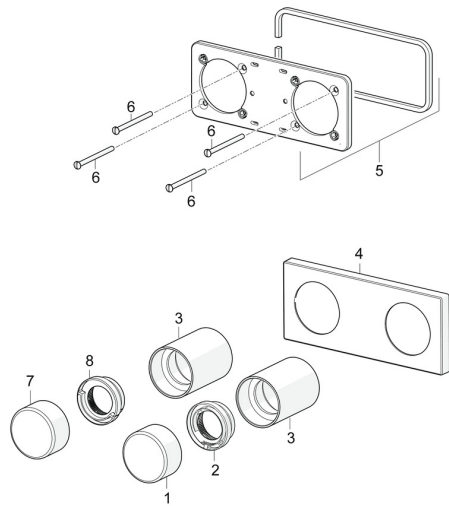

EAN: 4057304007231
static.hansa.com/44529583

Parti di ricambio

SP44529583

	Nome	Codice
01	Maniglia per regolazione della temperatura Cromo	59914704
02	Temperature adjustment limiter	59914705
03	Rosetta Cromo	59914671
04	Piastra Cromo Fuori produzione	59914702
05	Cover plate holder	59913697
06	Screw, M4x55	59913698
07	Manopola di apertura, (4453) Cromo Fuori produzione	59914707
07	Manopola di apertura, (4452) Cromo Fuori produzione	59914706
08	Limitatore di portata Fuori produzione	59914708