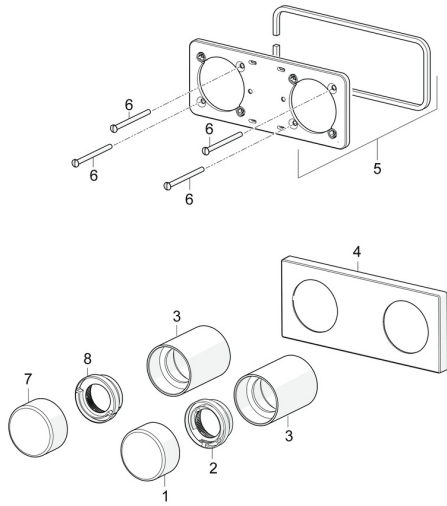

EAN: 4057304007231
static.hansa.com/44529583

Pièces de rechange

SP44529583

	Nom	Code
01	Croisillon réglage de température Chrome	59914704
02	Temperature adjustment limiter	59914705
03	Rosace Chrome	59914671
04	Rosaces Chrome Arrêté	59914702
05	Support de plaque de couverture	59913697
06	Vis, M4x55	59913698
07	Croisillon d'ouverture, (4453) Chrome Arrêté	59914707
07	Croisillon d'ouverture, (4452) Chrome Arrêté	59914706
08	Limiteur de debit Arrête	59914708