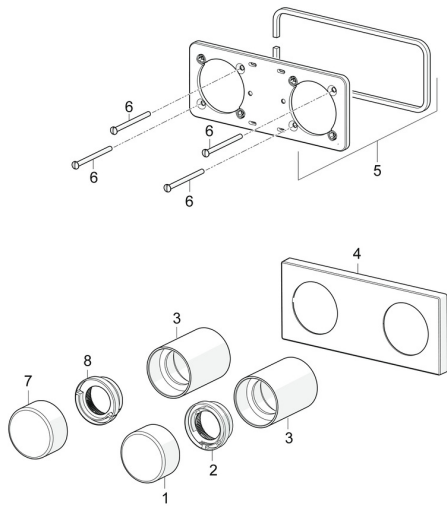

## Ersatzteile

### SP44529583

	Name	Art.-Nr.
01	Temperatur-Wählgriff Chrom	59914704
02	Temperaturanschlag	59914705
03	Abdeckhülse Chrom	59914671
04	Abdeckplatte Chrom <span style="background-color: #cccccc;">Ausgelaufen</span>	59914702
05	Deckplatte Halter	59913697
06	Schraube, M4x55	59913698
07	Mengen-Einstell-Griff, (4453) Chrom <span style="background-color: #cccccc;">Ausgelaufen</span>	59914707
07	Mengen-Einstell-Griff, (4452) Chrom <span style="background-color: #cccccc;">Ausgelaufen</span>	59914706
08	Durchflussbegrenzer <span style="background-color: #cccccc;">Ausgelaufen</span>	59914708