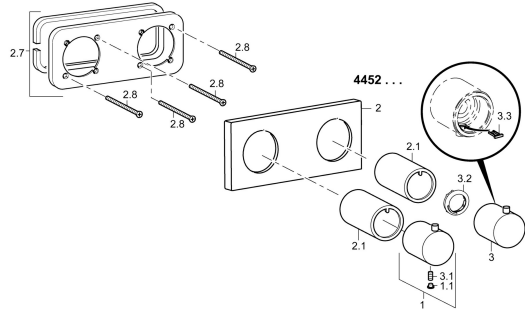

### SP44529503

|      | Názov                                  | Kód      |
|------|--|----------|
| 1    | Rukoväť regulátora prietoku vody Chróm | 59913701 |
| 1.1  | Vymedzovacia vložka Chróm              | 59911840 |
| 2    | Krycí diel, 175x75 Chróm               | 59913703 |
| 2.1  | Klzné puzdro Chróm                     | 59913702 |
| 2.7  | Cover plate holder                     | 59913697 |
| 2.8  | Skrutka, M4x55                         | 59913698 |
| 3    | Rukoväť regulátora teploty Chróm       | 59913704 |
| 3.1  | Skrutka, M5x6, SW2,5                   | 59912617 |
| 3.2  | Temperature adjustment limiter         | 59913465 |
| 3.3  | Držiak spršky                          | 59913464 |
| N.I. | Nadstavňový segment, 20 mm             | 59913592 |