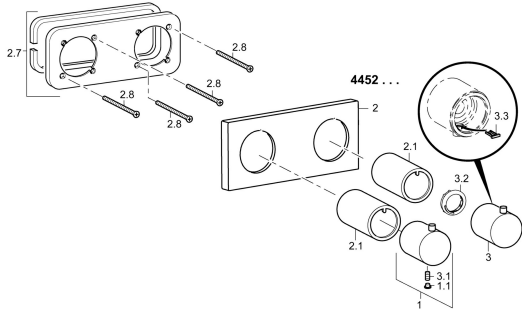

EAN: 4015474203020
static.hansa.com/44529503

Reserveonderdelen

SP44529503

	Naam	Code
1	Debiethendel Chroom	59913701
1.1	Binnendeel temperatuurhendel Chroom	59911840
2	Afdekplaat, 175x75 Chroom	59913703
2.1	Joint klassiek uitloop Chroom	59913702
2.7	Cover plate holder	59913697
2.8	Schroef, M4x55	59913698
3	Temperatuur hendel Chroom	59913704
3.1	Schroef, M5x6, SW2.5	59912617
3.2	Temperature adjustment limiter	59913465
3.3	Muurhanger	59913464
N.I.	Inbouwverlengstuk compleet, 20 mm	59913592