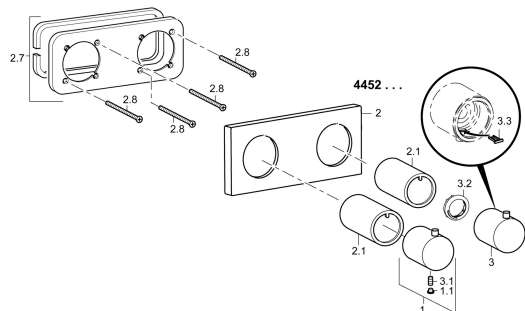

## Parti di ricambio

### SP44529503

	Nome	Codice
1	Manopola di apertura Cromo	59913701
1.1	Spinotto Cromo	59911840
2	Piastra, 175x75 Cromo	59913703
2.1	Adattatore Cromo	59913702
2.7	Cover plate holder	59913697
2.8	Screw, M4x55	59913698
3	Maniglia per regolazione della temperatura Cromo	59913704
3.1	Screw, M5x6, SW2.5	59912617
3.2	Temperature adjustment limiter	59913465
3.3	Hanger	59913464
N.I.	Prolunga, 20 mm	59913592