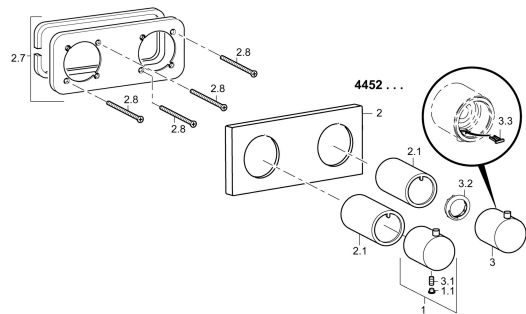

## Pièces de rechange

### SP44529503

	Nom	Code
1	Croisillon d'ouverture Chrome	59913701
1.1	Butée de réglage Chrome	59911840
2	Rosaces, 175x75 Chrome	59913703
2.1	Kit de joints pour bec Chrome	59913702
2.7	Support de plaque de couverture	59913697
2.8	Vis, M4x55	59913698
3	Croisillon réglage de température Chrome	59913704
3.1	Vis, M5x6, SW2,5	59912617
3.2	Temperature adjustment limiter	59913465
3.3	Support mural	59913464
N.I.	Rallonge pour mitigeur encastrés, 20 mm	59913592