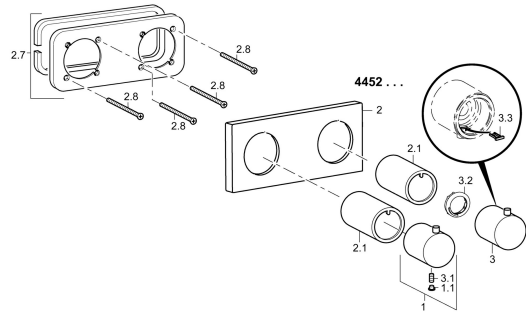

EAN: 4015474203020
static.hansa.com/44529503

Ersatzteile

SP44529503

	Name	Art.-Nr.
1	Absperrgriff Chrom	59913701
1.1	Abdeckstopfen Chrom	59911840
2	Deckplatte, 175x75 Chrom	59913703
2.1	Kunststoffadapter Chrom	59913702
2.7	Deckplatte Halter	59913697
2.8	Schraube, M4x55	59913698
3	Temperatureinstellgriff Chrom	59913704
3.1	Schraube, M5x6, SW2.5	59912617
3.2	Temperaturanschlag	59913465
3.3	Wandhalter	59913464
N.I.	Verlängerungssatz, 20 mm	59913592