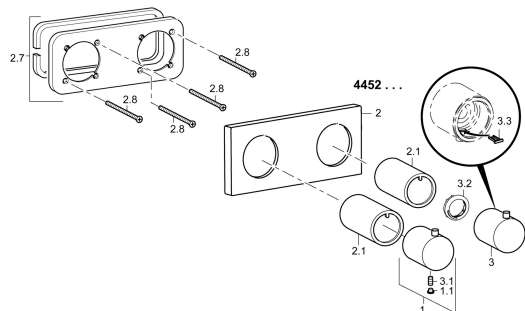

EAN: 4015474203020
static.hansa.com/44529503

Náhradní díly

SP44529503

	Název	Kód
1	Rukojeť regulátoru průtoku Chrom	59913701
1.1	Vymezovací vložka Chrom	59911840
2	Krycí díl, 175x75 Chrom	59913703
2.1	Kluzné pouzdro (osazené) Chrom	59913702
2.7	Držák krycí deska	59913697
2.8	Šroub, M4x55	59913698
3	Ovladač regulátoru teploty Chrom	59913704
3.1	Šroub, M5x6, SW2.5	59912617
3.2	Temperature adjustment limiter	59913465
3.3	Háček	59913464
N.I.	Nástavec-sada, 20 mm	59913592