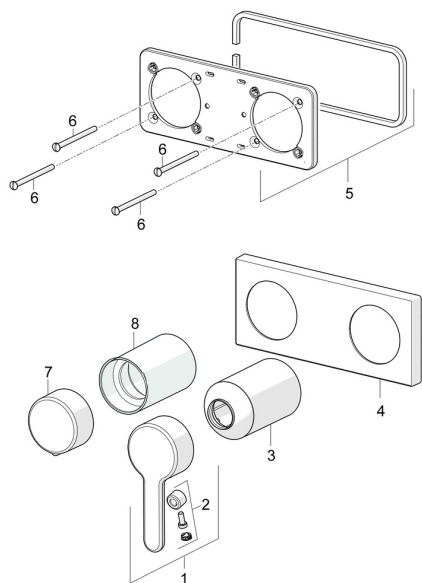

EAN: 4057304006906
static.hansa.com/44519583
Náhradné diely

SP44519583

	Názov	Kód
01	Ovládacía rukoväť Chróm	59914574
02	Záslepka	59914573
03	Ružice Chróm	59914572
04	Krycí díel Chróm Ukončené	59914702
05	Cover plate holder	59913697
06	Skrutka, M4x55	59913698
07	Rukoväť regulátora prietoku vody Chróm Ukončené	59914703
08	Ružice Chróm	59914671