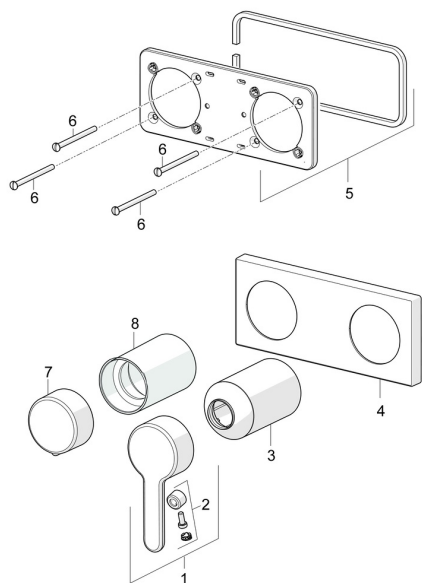

EAN: 4057304006906
static.hansa.com/44519583

Pièces de rechange

SP44519583

	Nom	Code
01	Levier Chrome	59914574
02	Capuchon	59914573
03	Rosace Chrome	59914572
04	Rosaces Chrome Arrêté	59914702
05	Support de plaque de couverture	59913697
06	Vis, M4x55	59913698
07	Croisillon d'ouverture Chrome Arrêté	59914703
08	Rosace Chrome	59914671