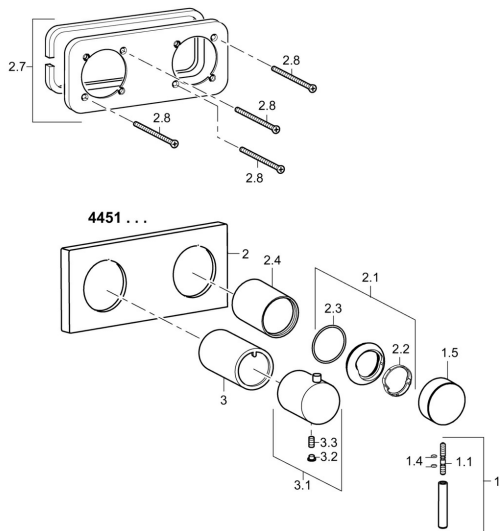

EAN: 4015474202849
static.hansa.com/44519503

Náhradné diely

SP44519503

	Názov	Kód
1	Ovládacia rukoväť, L=50, M5 IG	59913335
1.1	Skrutka, M5x35	59913299
1.4	O-kružok, d 3x1.5	59913100
1.5	Klobúk,krytka Chróm	59913332
2	Krycí diel, 175x75 Chróm	59913703
2.1	Krytka Chróm	59913364
2.2	Trečí krúžok	59913363
2.3	O-kružok, d 38x2	59913212
2.4	Ružice Chróm	59913375
2.7	Cover plate holder	59913697
2.8	Skrutka, M4x55	59913698
3	Klzné puzdro Chróm	59913702
3.1	Rukoväť Chróm	59913724
3.2	Vymedzovacia vložka Chróm	59911840
3.3	Skrutka, M5x6, SW2.5	59912617
N.I.	Nadstavňný segment, 20 mm	59913591