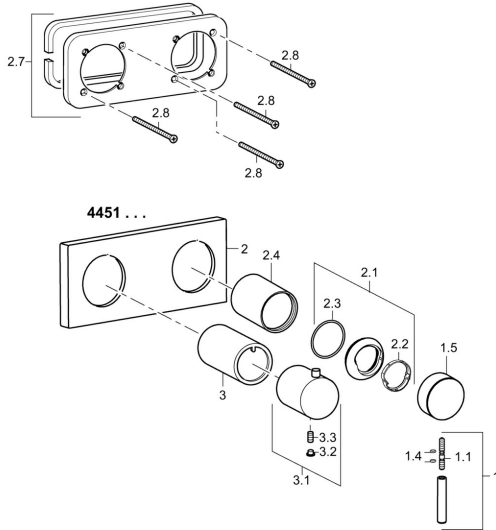

EAN: 4015474202849
static.hansa.com/44519503

Reserveonderdelen

SP44519503

	Naam	Code
1	Hendel, L=50, M5 IG	59913335
1.1	Schroef, M5x35	59913299
1.4	O-ring, d 3x1.5	59913100
1.5	Kap Chroom	59913332
2	Afdekplaat, 175x75 Chroom	59913703
2.1	Kap Chroom	59913364
2.2	Glijring wit	59913363
2.3	O-ring, d 38x2	59913212
2.4	Rosassen Chroom	59913375
2.7	Cover plate holder	59913697
2.8	Schroef, M4x55	59913698
3	Joint klassiek uitloop Chroom	59913702
3.1	Hendel Chroom	59913724
3.2	Binnendeel temperatuurhendel Chroom	59911840
3.3	Schroef, M5x6, SW2.5	59912617
N.I.	Inbouwverlengstuk compleet, 20 mm	59913591