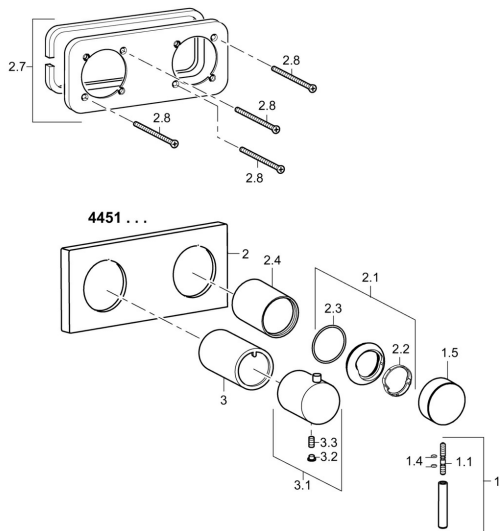

## Parti di ricambio

### SP44519503

	Nome	Codice
1	Leva, L=50, M5 IG	59913335
1.1	Screw, M5x35	59913299
1.4	O-ring, d 3x1.5	59913100
1.5	Cappuccio Cromo	59913332
2	Piastra, 175x75 Cromo	59913703
2.1	Cappuccio Cromo	59913364
2.2	Anello glassato	59913363
2.3	O-ring, d 38x2	59913212
2.4	Rosetta Cromo	59913375
2.7	Cover plate holder	59913697
2.8	Screw, M4x55	59913698
3	Adattatore Cromo	59913702
3.1	Maniglia Cromo	59913724
3.2	Spinotto Cromo	59911840
3.3	Screw, M5x6, SW2.5	59912617
N.I.	Prolunga, 20 mm	59913591