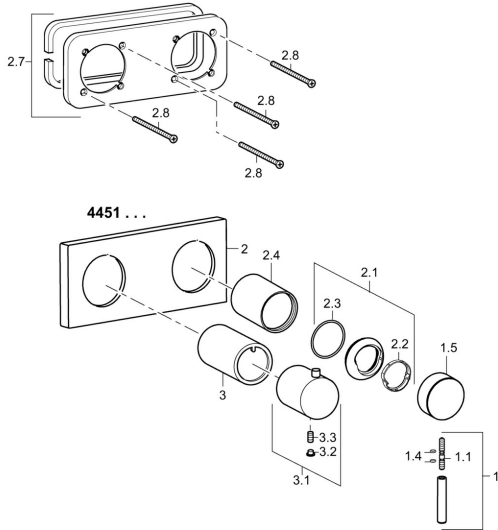

EAN: 4015474202849
static.hansa.com/44519503

Ersatzteile

SP44519503

| | Name | Art.-Nr. |
|------|--------------------------|----------|
| 1 | Hebel, L=50, M5 IG | 59913335 |
| 1.1 | Schraube, M5x35 | 59913299 |
| 1.4 | O-Ring, d 3x1.5 | 59913100 |
| 1.5 | Abdeckkappe Chrom | 59913332 |
| 2 | Deckplatte, 175x75 Chrom | 59913703 |
| 2.1 | Abdeckkappe Chrom | 59913364 |
| 2.2 | Gleitring | 59913363 |
| 2.3 | O-Ring, d 38x2 | 59913212 |
| 2.4 | Abdeckhülse Chrom | 59913375 |
| 2.7 | Deckplatte Halter | 59913697 |
| 2.8 | Schraube, M4x55 | 59913698 |
| 3 | Kunststoffadapter Chrom | 59913702 |
| 3.1 | Griff Chrom | 59913724 |
| 3.2 | Abdeckstopfen Chrom | 59911840 |
| 3.3 | Schraube, M5x6, SW2.5 | 59912617 |
| N.I. | Verlängerungssatz, 20 mm | 59913591 |