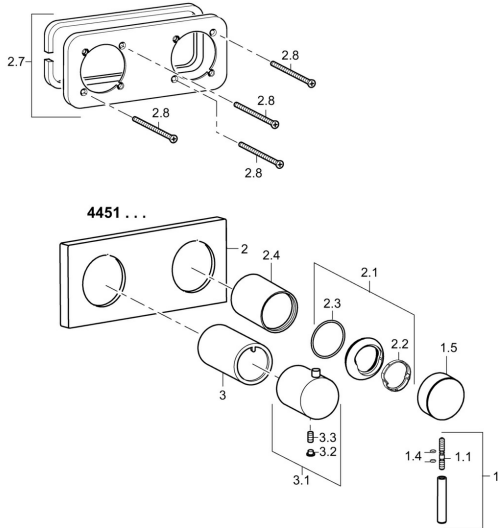

EAN: 4015474202849
static.hansa.com/44519503

Náhradní díly

SP44519503

	Název	Kód
1	Páka, L=50, M5 IG	59913335
1.1	Šroub, M5x35	59913299
1.4	O-kroužek, d 3x1.5	59913100
1.5	Víko Chrom	59913332
2	Krycí díl, 175x75 Chrom	59913703
2.1	Krytka Chrom	59913364
2.2	Kroužek	59913363
2.3	O-kroužek, d 38x2	59913212
2.4	Růžice Chrom	59913375
2.7	Držák krycí deska	59913697
2.8	Šroub, M4x55	59913698
3	Kluzné pouzdro (osazené) Chrom	59913702
3.1	Ovládací páka Chrom	59913724
3.2	Vymezovací vložka Chrom	59911840
3.3	Šroub, M5x6, SW2.5	59912617
N.I.	Nástavec-sada, 20 mm	59913591