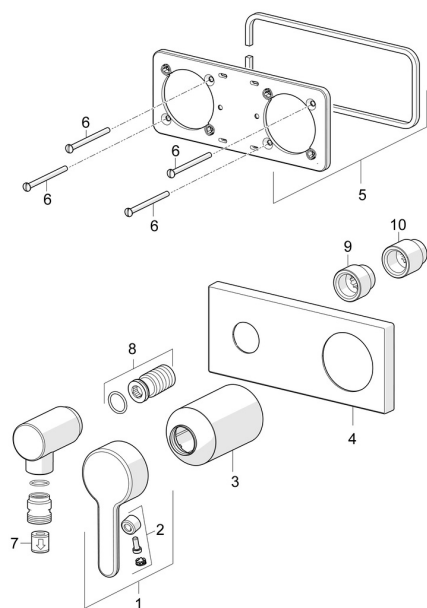

EAN: 4057304006944
static.hansa.com/44509583

Náhradné diely

SP44509583

	Názov	Kód
01	Ovládacia rukoväť Chróm	59914574
02	Záslepka	59914573
03	Ružice Chróm	59914572
04	Krycí diel, 175x75 Chróm	59913866
05	Cover plate holder	59913697
06	Skrutka, M4x55	59913698
07	Spätný ventil	59905714
08	Závitové puzdro, G1/2	59913865
09	Predĺženie upevňovacej skrutky, G1/2, SW12, 15 mm	59913863
10	Predĺženie upevňovacej skrutky, G1/2, SW12, 20 mm	59913864