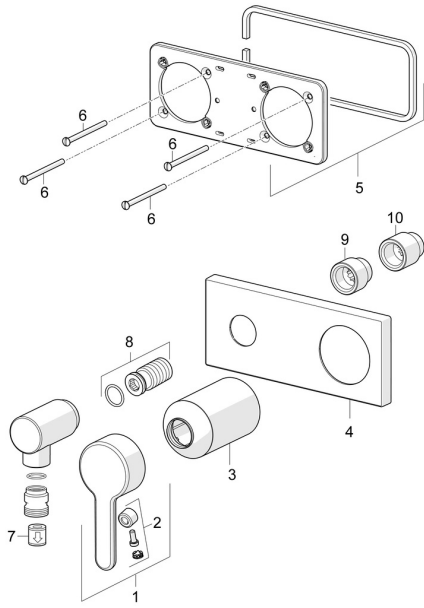

## Reserveonderdelen

### SP44509583

	Naam	Code
01	Hendel Chroom	59914574
02	Sierdop	59914573
03	Rosassen Chroom	59914572
04	Afdekplaat, 175x75 Chroom	59913866
05	Cover plate holder	59913697
06	Schroef, M4x55	59913698
07	Terugslagklep	59905714
08	Schroefmof, G1/2	59913865
09	Verlenschroeven, G1/2, SW12, 15 mm	59913863
10	Verlenschroeven, G1/2, SW12, 20 mm	59913864