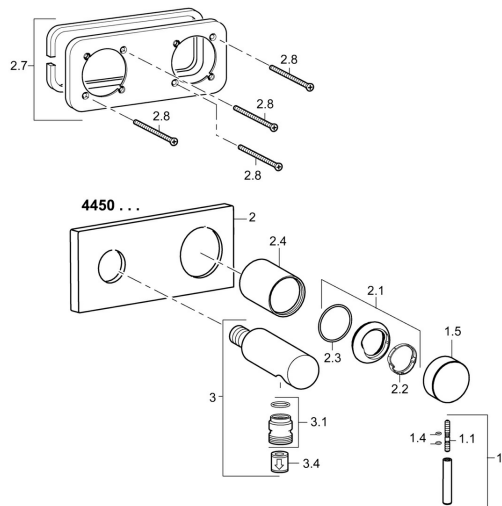

EAN: 4015474202726
static.hansa.com/44509503

Náhradné diely

SP44509503

	Názov	Kód
1	Ovládacia rukoväť, L=50, M5 IG	59913335
1.1	Skrutka, M5x35	59913299
1.4	O-kružok, d 3x1.5	59913100
1.5	Klobúk,krytka Chróm	59913332
2	Kryt príruby, 175x75 mm Chróm Ukončené	59913699
2.1	Krytka Chróm	59913364
2.2	Trečí krúžok	59913363
2.3	O-kružok, d 38x2	59913212
2.4	Ružice Chróm	59913375
2.7	Cover plate holder	59913697
2.8	Skrutka, M4x55	59913698
3	Stena spojky Chróm Ukončené	59913700
3.1	Závit bradavky, G1/2xM18x1	59911384
3.4	Spätňý ventil	59905714
N.I.	Nadstavňý segment, 20 mm	59913590