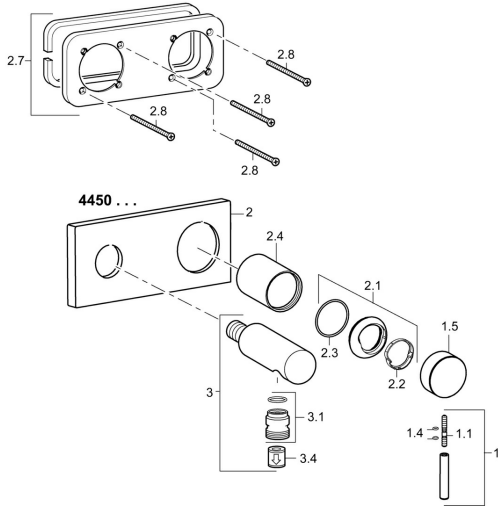

EAN: 4015474202726
static.hansa.com/44509503

Reserveonderdelen

SP44509503

	Naam	Code
1	Hendel, L=50, M5 IG	59913335
1.1	Schroef, M5x35	59913299
1.4	O-ring, d 3x1.5	59913100
1.5	Kap Chroom	59913332
2	Afdekplaat, 175x75 mm Chroom Stopgezet	59913699
2.1	Kap Chroom	59913364
2.2	Glijring wit	59913363
2.3	O-ring, d 38x2	59913212
2.4	Rosassen Chroom	59913375
2.7	Cover plate holder	59913697
2.8	Schroef, M4x55	59913698
3	Wall coupling Chroom Stopgezet	59913700
3.1	Schroefdraad tepel, G1/2xM18x1	59911384
3.4	Terugslagklep	59905714
N.I.	Inbouwverlengstuk compleet, 20 mm	59913590