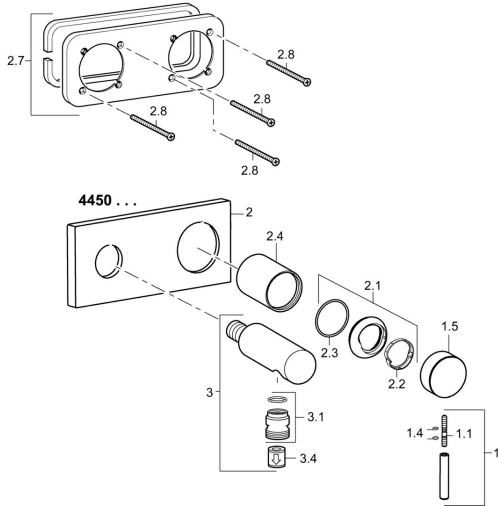

EAN: 4015474202726
static.hansa.com/44509503

Parti di ricambio

SP44509503

	Nome	Codice
1	Leva, L=50, M5 IG	59913335
1.1	Screw, M5x35	59913299
1.4	O-ring, d 3x1.5	59913100
1.5	Cappuccio Cromo	59913332
2	Piastra, 175x75 mm Cromo Fuori produzione	59913699
2.1	Cappuccio Cromo	59913364
2.2	Anello glassato	59913363
2.3	O-ring, d 38x2	59913212
2.4	Rosetta Cromo	59913375
2.7	Cover plate holder	59913697
2.8	Screw, M4x55	59913698
3	Wall coupling Cromo Fuori produzione	59913700
3.1	Capezzolo filetto, G1/2xM18x1	59911384
3.4	Valvola antiriflusso	59905714
N.I.	Prolunga, 20 mm	59913590