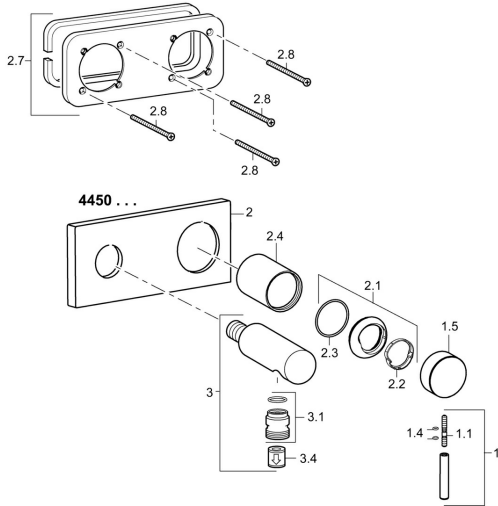

EAN: 4015474202726
static.hansa.com/44509503

Ersatzteile

SP44509503

	Name	Art.-Nr.
1	Hebel, L=50, M5 IG	59913335
1.1	Schraube, M5x35	59913299
1.4	O-Ring, d 3x1.5	59913100
1.5	Abdeckkappe Chrom	59913332
2	Rosette, 175x75 mm Chrom Ausgelaufen	59913699
2.1	Abdeckkappe Chrom	59913364
2.2	Gleitring	59913363
2.3	O-Ring, d 38x2	59913212
2.4	Abdeckhülse Chrom	59913375
2.7	Deckplatte Halter	59913697
2.8	Schraube, M4x55	59913698
3	Wand Kupplung Chrom Ausgelaufen	59913700
3.1	Gewindenippel, G1/2xM18x1	59911384
3.4	Rückschlagventil	59905714
N.I.	Verlängerungssatz, 20 mm	59913590