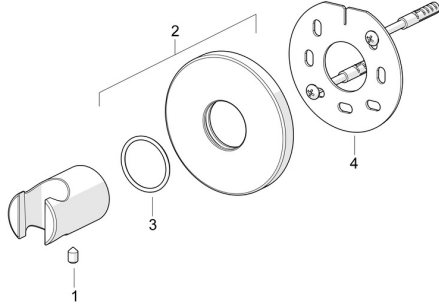

## Parti di ricambio

### SP44440173

	Nome	Codice
1	Screw, M5x8, SW2.5	59904755
2	Piastra, d 75 mm Cromo	59913246
3	O-ring, d 26x2	59913423
4	Cover plate holder	59913710