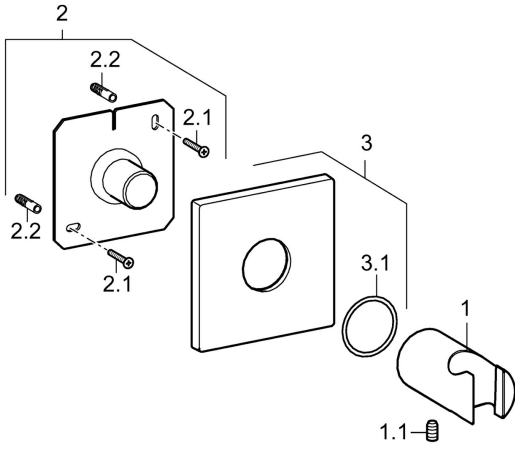

### SP44440100

	Názov	Kód
1.1	Skrutka, M5x8, SW2.5	59904755
2	Podložka <b>Ukončené</b>	59913424
3	Krycí diel, 75x75 mm Chróm	59913326
3.1	O-kružok, d 26x2	59913423