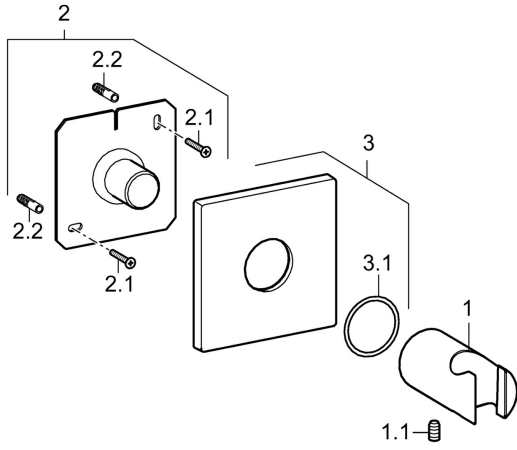

EAN: 4015474190139
static.hansa.com/44440100

Pièces de rechange

SP44440100

	Nom	Code
1.1	Vis, M5x8, SW2.5	59904755
2	Plaque de fixation Arrêté	59913424
3	Rosaces, 75x75 mm Chrome	59913326
3.1	Joint, d 26x2	59913423