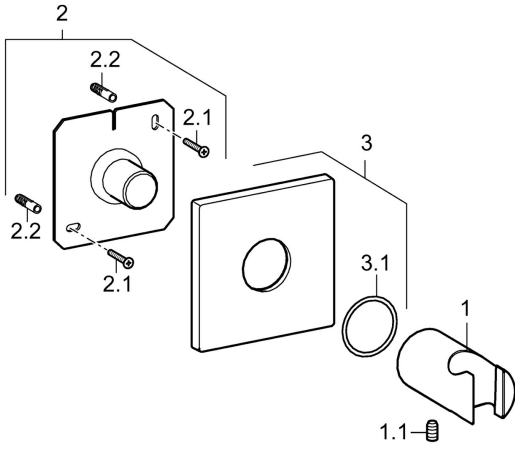

EAN: 4015474190139
static.hansa.com/44440100

Ersatzteile

SP44440100

	Name	Art.-Nr.
1.1	Schraube, M5x8, SW2.5	59904755
2	PVC-Befestigungsplatte Ausgelaufen	59913424
3	Deckplatte, 75x75 mm Chrom	59913326
3.1	O-Ring, d 26x2	59913423