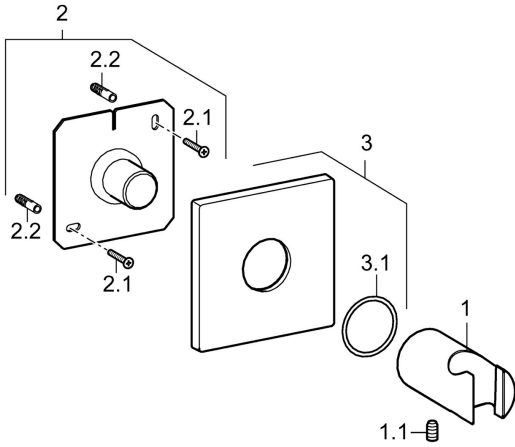

### SP44440100

	Název	Kód
1.1	Šroub, M5x8, SW2.5	59904755
2	Upevňovací destička <span style="background-color: #cccccc; padding: 2px;">Ukončeno</span>	59913424
3	Krycí díl, 75x75 mm Chrom	59913326
3.1	O-kroužek, d 26x2	59913423