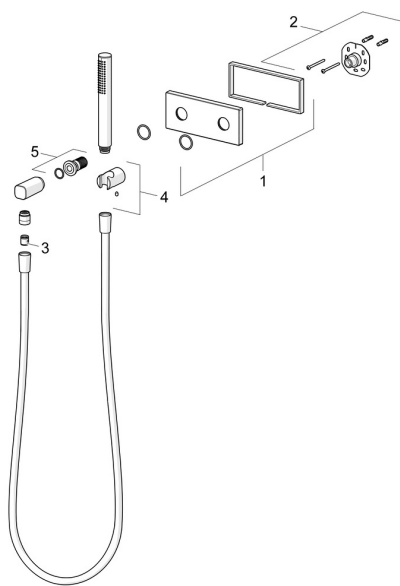

EAN: 4015474203464
static.hansa.com/44430100

Reserveonderdelen

SP44430100

	Naam	Code
01	Afdekplaat, 175x75 mm Chroom	59913708
02	Cover plate holder	59913710
03	Terugslagklep	59905714
04	Douchehouder Chroom	59913711
05	Schroefdraad tepel	59913658
N.I.	Afdichtring, d 21x12x2	59912304
N.I.	O-ring, d 26x2	59913423
N.I.	Hoek connector Stopgezet	59913709
N.I.	Doorvoerbegrenzer	59912777
N.I.	Schroefdraad tepel, G1/2xM18x1	59911384
N.I.	Schroef, M5x8, SW2.5	59904755
N.I.	Handdouche Chroom	54390100
N.I.	Doucheslang, L=1250 Chroom	54120400
N.I.	Schroef, M5x6, SW2.5	59912617