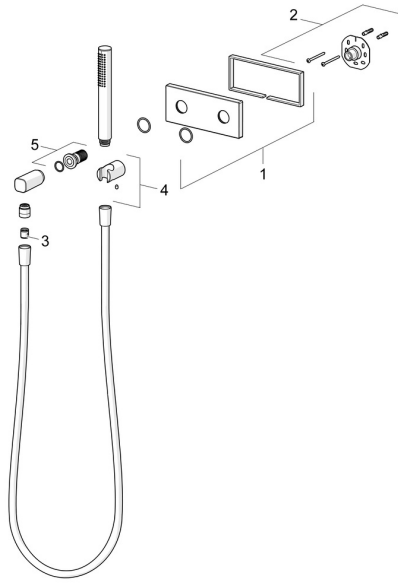

## Spare parts

### SP44430100

	Name	Code
01	Cover flange, 175x75 mm Chrome	59913708
02	Cover plate holder	59913710
03	Non-return valve	59905714
04	Hand shower holder Chrome	59913711
05	Thread nipple	59913658
N.I.	Gasket ring, d 21x12x2	59912304
N.I.	O-ring, d 26x2	59913423
N.I.	Angle connector <span style="background-color: #cccccc;">Discontinued</span>	59913709
N.I.	Flow limiter	59912777
N.I.	Thread nipple, G1/2xM18x1	59911384
N.I.	Screw, M5x8, SW2.5	59904755
N.I.	Hand shower Chrome	54390100
N.I.	Shower hose, L=1250 Chrome	54120400
N.I.	Screw, M5x6, SW2.5	59912617