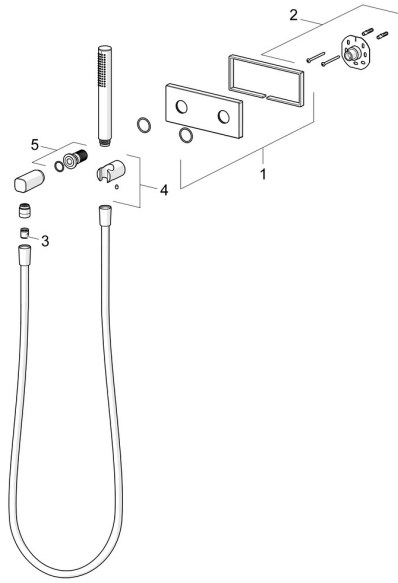

### Ersatzteile

#### SP44430100

	Name	Art.-Nr.
01	Rosette, 175x75 mm Chrom	59913708
02	Halter für Abdeckplatte	59913710
03	Rückschlagventil	59905714
04	Wandhalter Chrom	59913711
05	Gewindenippel	59913658
N.I.	Dichtungsring, d 21x12x2	59912304
N.I.	O-Ring, d 26x2	59913423
N.I.	Winkelverbinder <b>Ausgelaufen</b>	59913709
N.I.	Durchflussbegrenzer	59912777
N.I.	Gewindenippel, G1/2xM18x1	59911384
N.I.	Schraube, M5x8, SW2.5	59904755
N.I.	Handbrause Chrom	54390100
N.I.	Brauseschlauch, L=1250 Chrom	54120400
N.I.	Schraube, M5x6, SW2.5	59912617