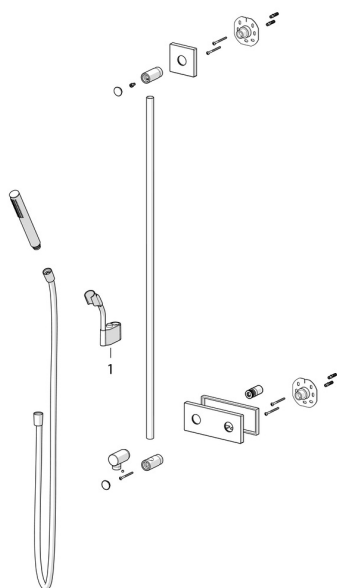

EAN: 4015474203365
static.hansa.com/44420100

Náhradné diely

SP44420100

	Názov	Kód
01	Jazdec/nosič sprchy, d 18 mm Chróm	59912781
01	Jazdec/nosič sprchy, d 18 mm, (-2019) Ukončené	59913306
N.I.	Sprchová hadica, L=1600 Saténová	54120500
N.I.	Ručná sprcha Chróm	54390100
N.I.	Spätný ventil	59905714
N.I.	Závit bradavky, G1/2xM18x1	59911384
N.I.	Tesniaci krúžok, d 21x12x2	59912304
N.I.	Skrutka, M5x6, SW2,5	59912617
N.I.	Regulátor prietoku	59912777
N.I.	Krycí diel, 75x75 mm Chróm	59913326
N.I.	Krytka Chróm	59913422
N.I.	O-krúžok, d 26x2	59913423
N.I.	Závit bradavky	59913658
N.I.	Kryt príruby, 175x75 mm Chróm	59913708
N.I.	Uhlová spojka Ukončené	59913709
N.I.	Držiak Chróm Ukončené	59913712
N.I.	Držiak Chróm Ukončené	59913713