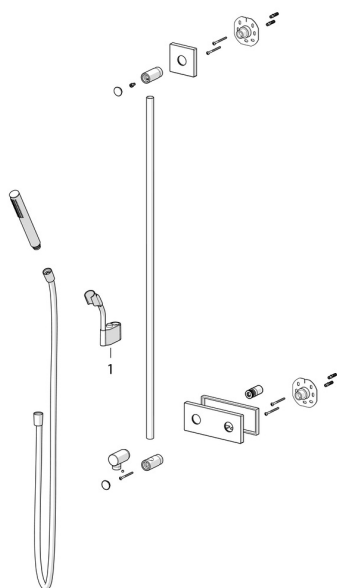

EAN: 4015474203365
static.hansa.com/44420100

Parti di ricambio

SP44420100

	Nome	Codice
01	Cursore per asta doccia, d 18 mm Cromo	59912781
01	Cursore per asta doccia, d 18 mm, (-2019) Fuori produzione	59913306
N.I.	Flessibile doccia, L=1600 Satinato	54120500
N.I.	Doccetta Cromo	54390100
N.I.	Valvola antiriflusso	59905714
N.I.	Capecozzolo filetto, G1/2xM18x1	59911384
N.I.	L'anello di tenuta, d 21x12x2	59912304
N.I.	Screw, M5x6, SW2.5	59912617
N.I.	Limitatore di portata	59912777
N.I.	Piastra, 75x75 mm Cromo	59913326
N.I.	Cappuccio Cromo	59913422
N.I.	O-ring, d 26x2	59913423
N.I.	Capecozzolo filetto	59913658
N.I.	Piastra, 175x75 mm Cromo	59913708
N.I.	Connettore ad angolo Fuori produzione	59913709
N.I.	Titolare Cromo Fuori produzione	59913712
N.I.	Titolare Cromo Fuori produzione	59913713