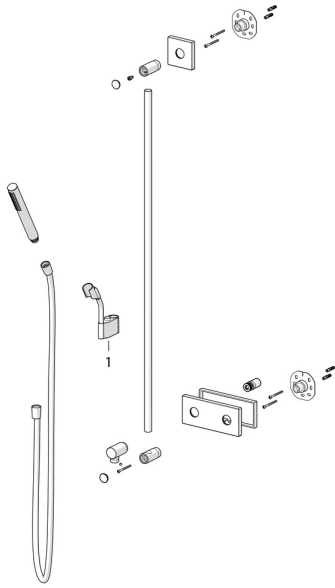

EAN: 4015474203365
static.hansa.com/44420100

Pièces de rechange

SP44420100

	Nom	Code
01	Courseur pour barre, d 18 mm Chrome	59912781
01	Courseur pour barre, d 18 mm, (-2019) Arrêté	59913306
N.I.	Flexible, L=1600 Satin	54120500
N.I.	Douchette Chrome	54390100
N.I.	Clapet anti-retour	59905714
N.I.	Mamelon de fil, G1/2xM18x1	59911384
N.I.	L'anneau d'étanchéité, d 21x12x2	59912304
N.I.	Vis, M5x6, SW2.5	59912617
N.I.	Limiteur de debit	59912777
N.I.	Rosaces, 75x75 mm Chrome	59913326
N.I.	Cache Chrome	59913422
N.I.	Joint, d 26x2	59913423
N.I.	Mamelon de fil	59913658
N.I.	Rosaces, 175x75 mm Chrome	59913708
N.I.	Equerre d'assemblage Arrêté	59913709
N.I.	Titulaire Chrome Arrêté	59913712
N.I.	Titulaire Chrome Arrêté	59913713