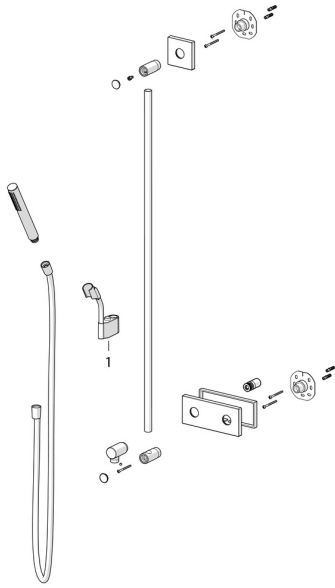

## Spare parts

### SP44420100

|      | Name  | Code     |
|------|---|----------|
| 01   | Slide for shower rail, d 18 mm Chrome                       | 59912781 |
| 01   | Slide for shower rail, d 18 mm, (-2019) <b>Discontinued</b> | 59913306 |
| N.I. | Shower hose, L=1600 Satin                                   | 54120500 |
| N.I. | Hand shower Chrome  | 54390100 |
| N.I. | Non-return valve  | 59905714 |
| N.I. | Thread nipple, G1/2xM18x1                                   | 59911384 |
| N.I. | Gasket ring, d 21x12x2                                      | 59912304 |
| N.I. | Screw, M5x6, SW2.5  | 59912617 |
| N.I. | Flow limiter  | 59912777 |
| N.I. | Cover plate, 75x75 mm Chrome                                | 59913326 |
| N.I. | Cover Chrome  | 59913422 |
| N.I. | O-ring, d 26x2  | 59913423 |
| N.I. | Thread nipple   | 59913658 |
| N.I. | Cover flange, 175x75 mm Chrome                              | 59913708 |
| N.I. | Angle connector <b>Discontinued</b>                         | 59913709 |
| N.I. | Holder Chrome <b>Discontinued</b>                           | 59913712 |
| N.I. | Holder Chrome <b>Discontinued</b>                           | 59913713 |