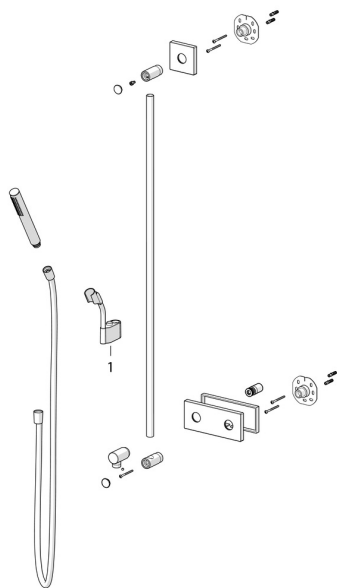

## Ersatzteile

### SP44420100

	Name	Art.-Nr.
01	Schieber, d 18 mm Chrom	59912781
01	Schieber für Wandstange, d 18 mm, (-2019) <b>Ausgelaufen</b>	59913306
N.I.	Brauseschlauch, L=1600 Satin	54120500
N.I.	Handbrause Chrom	54390100
N.I.	Rückschlagventil	59905714
N.I.	Gewindenippel, G1/2xM18x1	59911384
N.I.	Dichtungsring, d 21x12x2	59912304
N.I.	Schraube, M5x6, SW2.5	59912617
N.I.	Durchflussbegrenzer	59912777
N.I.	Deckplatte, 75x75 mm Chrom	59913326
N.I.	Abdeckung Chrom	59913422
N.I.	O-Ring, d 26x2	59913423
N.I.	Gewindenippel	59913658
N.I.	Rosette, 175x75 mm Chrom	59913708
N.I.	Winkelverbinder <b>Ausgelaufen</b>	59913709
N.I.	Halter Chrom <b>Ausgelaufen</b>	59913712
N.I.	Halter Chrom <b>Ausgelaufen</b>	59913713