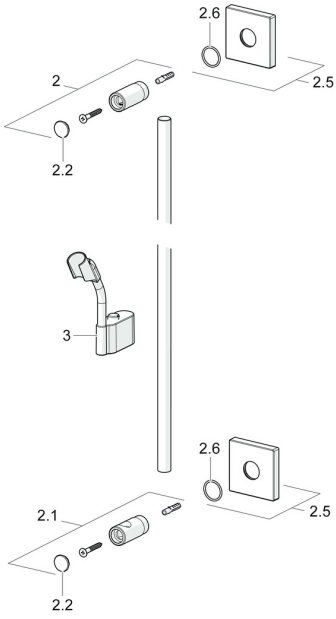

EAN: 4015474190030
static.hansa.com/44410190

Náhradné diely

SP44410100

	Názov	Kód
2	Držiak Chróm Ukončené	59913712
2.1	Držiak Chróm Ukončené	59913713
2.2	Krytka Chróm	59913422
2.5	Krycí diel, 75x75 mm Chróm	59913326
2.6	O-kružok, d 26x2	59913423
3	Jazdec/nosič sprchy, d 18 mm, (-2019) Ukončené	59913306
3	Jazdec/nosič sprchy, d 18 mm Chróm	59912781
N.I.	Sprchová hadica, L=1600 Saténová	54120500