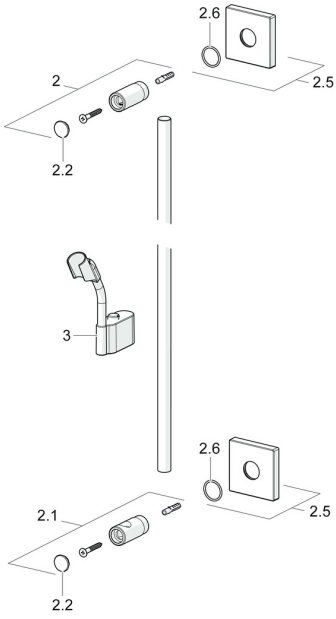

EAN: 4015474190030
static.hansa.com/44410190

Reserveonderdelen

SP44410100

	Naam	Code
2	Houder Chroom Stopgezet	59913712
2.1	Houder Chroom Stopgezet	59913713
2.2	Kap Chroom	59913422
2.5	Afdekplaat, 75x75 mm Chroom	59913326
2.6	O-ring, d 26x2	59913423
3	Schuifstuk, d 18 mm, (-2019) Stopgezet	59913306
3	Schuifstuk, d 18 mm Chroom	59912781
N.I.	Doucheslang, L=1600 Satijn	54120500