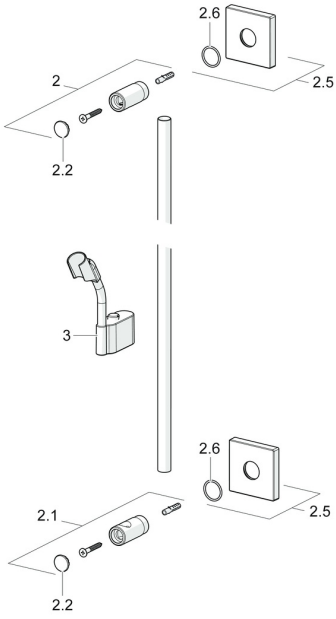

EAN: 4015474190030
static.hansa.com/44410190

Pièces de rechange

SP44410100

	Nom		Code
2	Titulaire Chrome Arrêté		59913712
2.1	Titulaire Chrome Arrêté		59913713
2.2	Cache Chrome		59913422
2.5	Rosaces, 75x75 mm Chrome		59913326
2.6	Joint, d 26x2		59913423
3	Curseur pour barre, d 18 mm, (-2019) Arrêté		59913306
3	Curseur pour barre, d 18 mm Chrome		59912781
N.I.	Flexible, L=1600 Satin		54120500