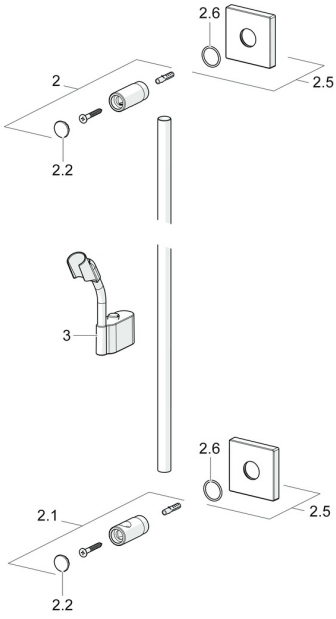

EAN: 4015474190030
static.hansa.com/44410190

Ersatzteile

SP44410100

	Name	Art.-Nr.
2	Halter Chrom Ausgelaufen	59913712
2.1	Halter Chrom Ausgelaufen	59913713
2.2	Abdeckung Chrom	59913422
2.5	Deckplatte, 75x75 mm Chrom	59913326
2.6	O-Ring, d 26x2	59913423
3	Schieber für Wandstange, d 18 mm, (-2019) Ausgelaufen	59913306
3	Schieber, d 18 mm Chrom	59912781
N.I.	Brauseschlauch, L=1600 Satin	54120500