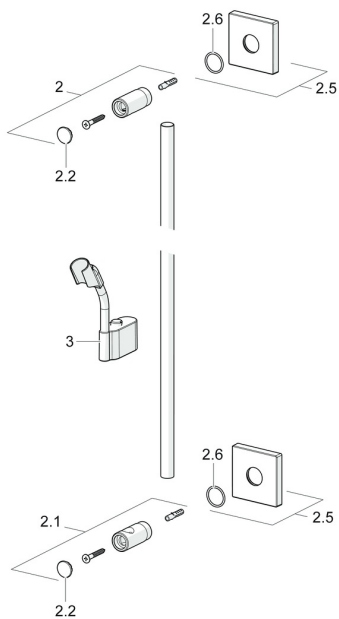

EAN: 4015474190030
static.hansa.com/44410190

Náhradní díly

SP44410100

| | Název | Kód |
|------|---|----------|
| 2 | Držák Chrom Ukončeno | 59913712 |
| 2.1 | Držák Chrom Ukončeno | 59913713 |
| 2.2 | Krytí Chrom | 59913422 |
| 2.5 | Krycí díl, 75x75 mm Chrom | 59913326 |
| 2.6 | O-kroužek, d 26x2 | 59913423 |
| 3 | Jezdec sprchy, d 18 mm, (-2019) Ukončeno | 59913306 |
| 3 | Jezdec sprchy, d 18 mm Chrom | 59912781 |
| N.I. | Sprchová hadice, L=1600 Saténová | 54120500 |